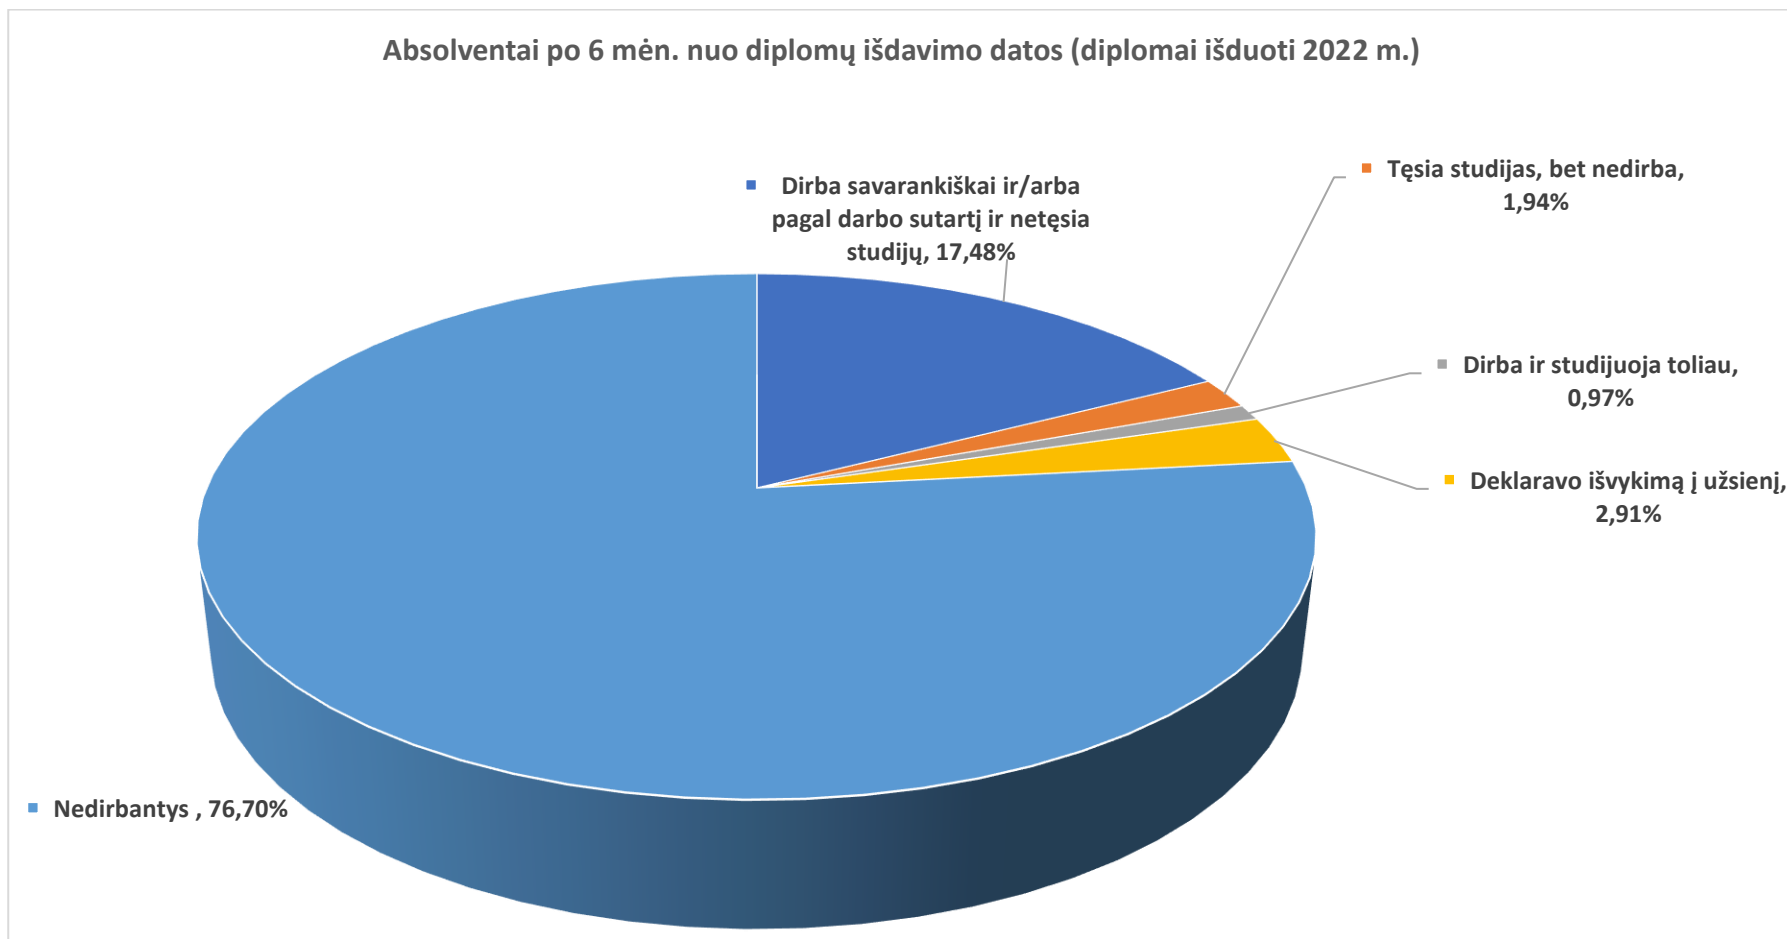

Studentų įsidarbinimo rodiklių ataskaita (duomenys iš Švietimo valdymo informacinės sistemos)

Absolventai po 6 mėn. nuo diplomų išdavimo datos (diplomai išduoti 2022 m.)

Absolventai po 6 mėn. nuo diplomų išdavimo datos (studijų programa baigta 2022 m.)