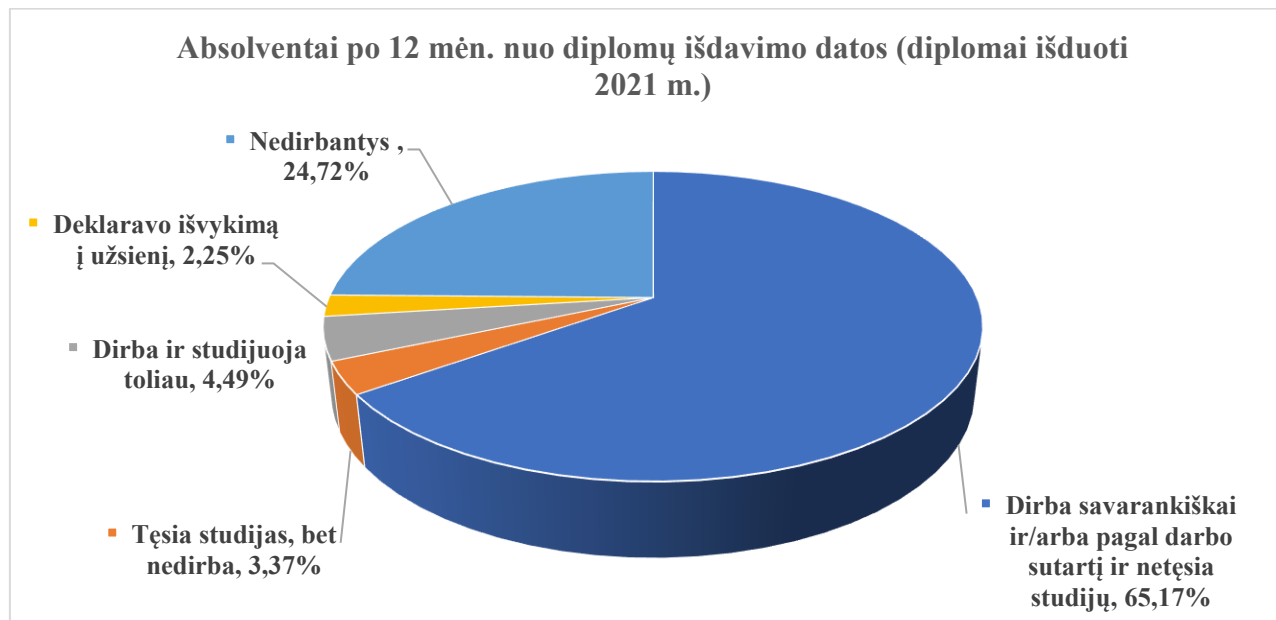

Studentų įsidarbinimo rodiklių ataskaita (duomenys iš Švietimo valdymo informacinės sistemos)

Absolventai po 12 mėn. nuo diplomų išdavimo datos (studijų programa baigta 2021 m.)